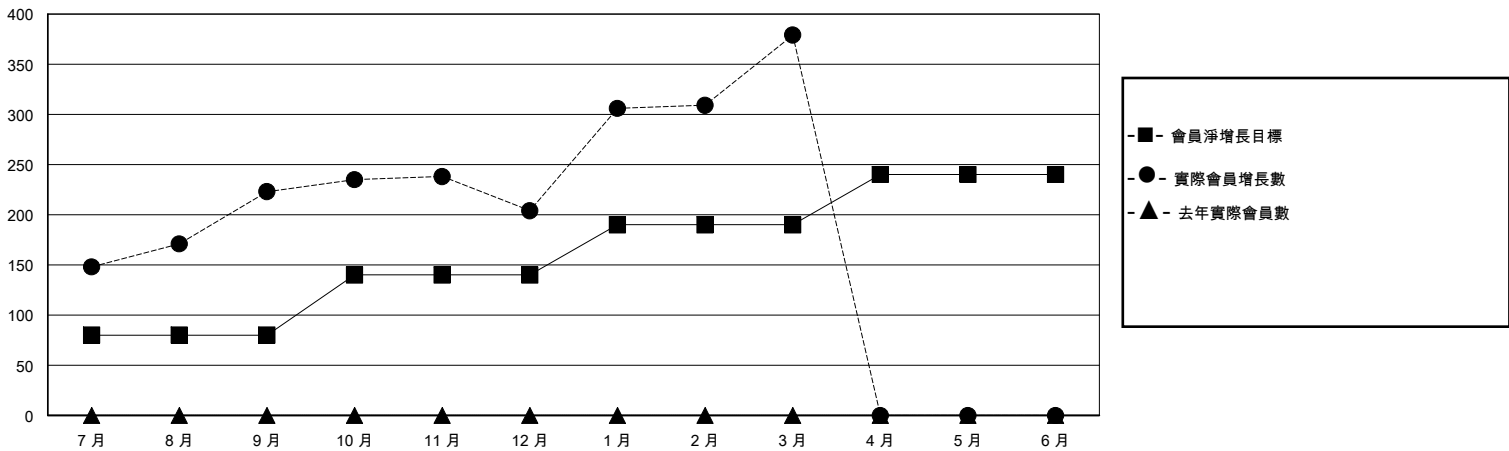

MONTHLY MEMBERSHIP PROGRESS REPORT

District 300A 3

Results as of: 3/31/2024

GMT:

地點 REP OF CHINA

GMT憲章區

分會			
成果 2023-2024			
季	新分會目標	新會	會員流失的分會
7月/8月/9月	1	0	0
10月/11月/12月	1	0	0
1月/2月/3月	0	3	0
4月/5月/6月	0	0	0

位會員@每位須繳			
成果 2023-2024			
季	會員淨增長目標	實際會員增長數	實際退會會員 (包括轉會)
7月/8月/9月	80	294	46
10月/11月/12月	60	17	34
1月/2月/3月	50	193	7
4月/5月/6月	50	0	0

目標與實際新會累積

目標和實際會員累積

已取消的分會: 0	58 CLUBS OF 61 增添1位或以上的新會員	性別分佈	
放棄的會員		男	1,208 (46.55%)
過世 0	點擊這裡取得彙計會員數據	女	1,387 (53.45%)
分會已取消 0		總計家庭單位會員數	70
其他 88		支付減半會費的家庭會員	37
總計 88			