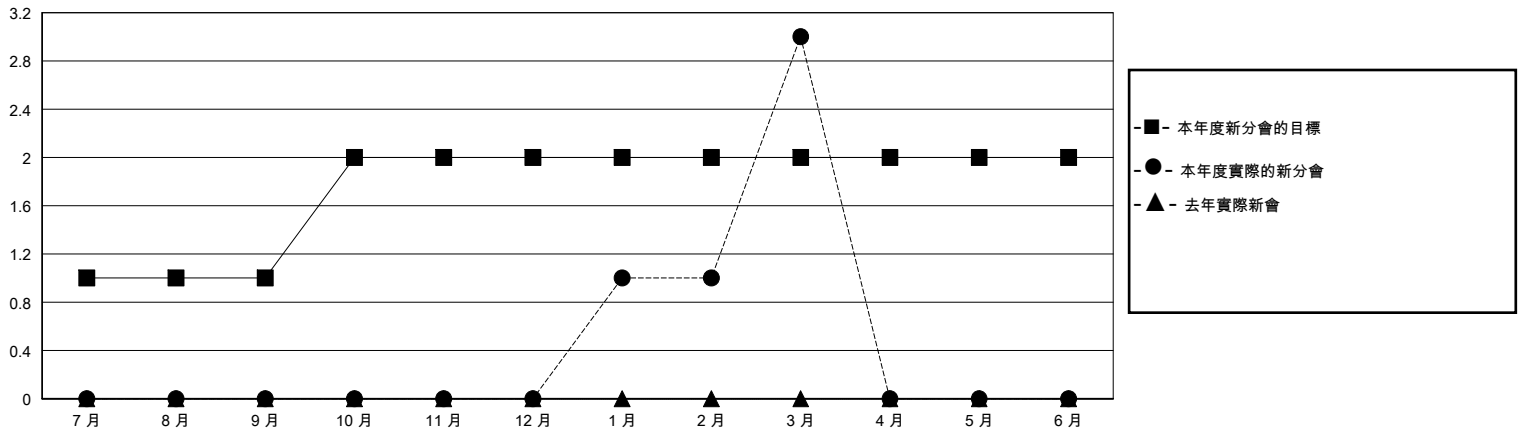

MONTHLY MEMBERSHIP PROGRESS REPORT

District 300A 3

Results as of: 3/31/2024

GMT:

地點 REP OF CHINA

GMT憲章區

分會			
成果 2023-2024			
季	新分會目標	新會	會員流失的分會
7月/8月/9月	1	0	0
10月/11月/12月	1	0	0
1月/2月/3月	0	3	0
4月/5月/6月	0	0	0

位會員@每位須繳			
成果 2023-2024			
季	會員淨增長目標	實際會員增長數	實際退會會員 (包括轉會)
7月/8月/9月	80	294	46
10月/11月/12月	60	17	34
1月/2月/3月	50	193	7
4月/5月/6月	50	0	0

目標與實際新會累積

目標和實際會員累積

已取消的分會: 0	58 CLUBS OF 61 增添1位或以上的新會員	性別分佈	
放棄的會員		男	1,208 (46.55%)
過世 0	點擊這裡取得彙計會員數據	女	1,387 (53.45%)
分會已取消 0		總計家庭單位會員數	70
其他 88		支付減半會費的家庭會員	37
總計 88			